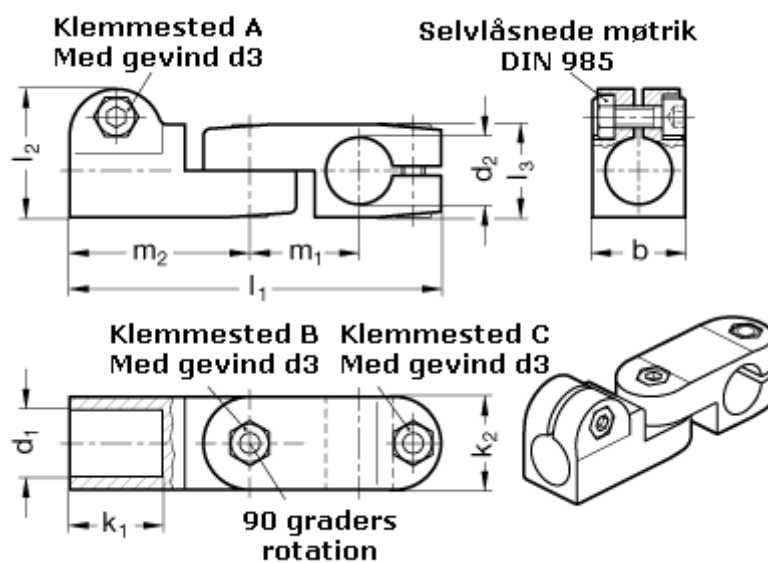

Varenummer: 20287B18B182BL
Beskrivelse: E+G laskeforbindelse
GN287-B18-B18-2-BL

Mål

b = 25	m1 = 29.5
d1 = B18	m2 = 48.5
d2 = B18	
d3 = M 6	
k1 = 25	
k2 = 25	
l1 = 100	
l2 = 34.5	